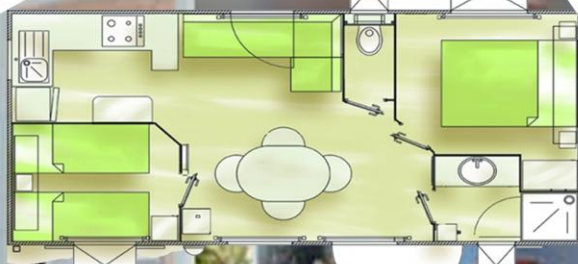

Mobil home 31 m²